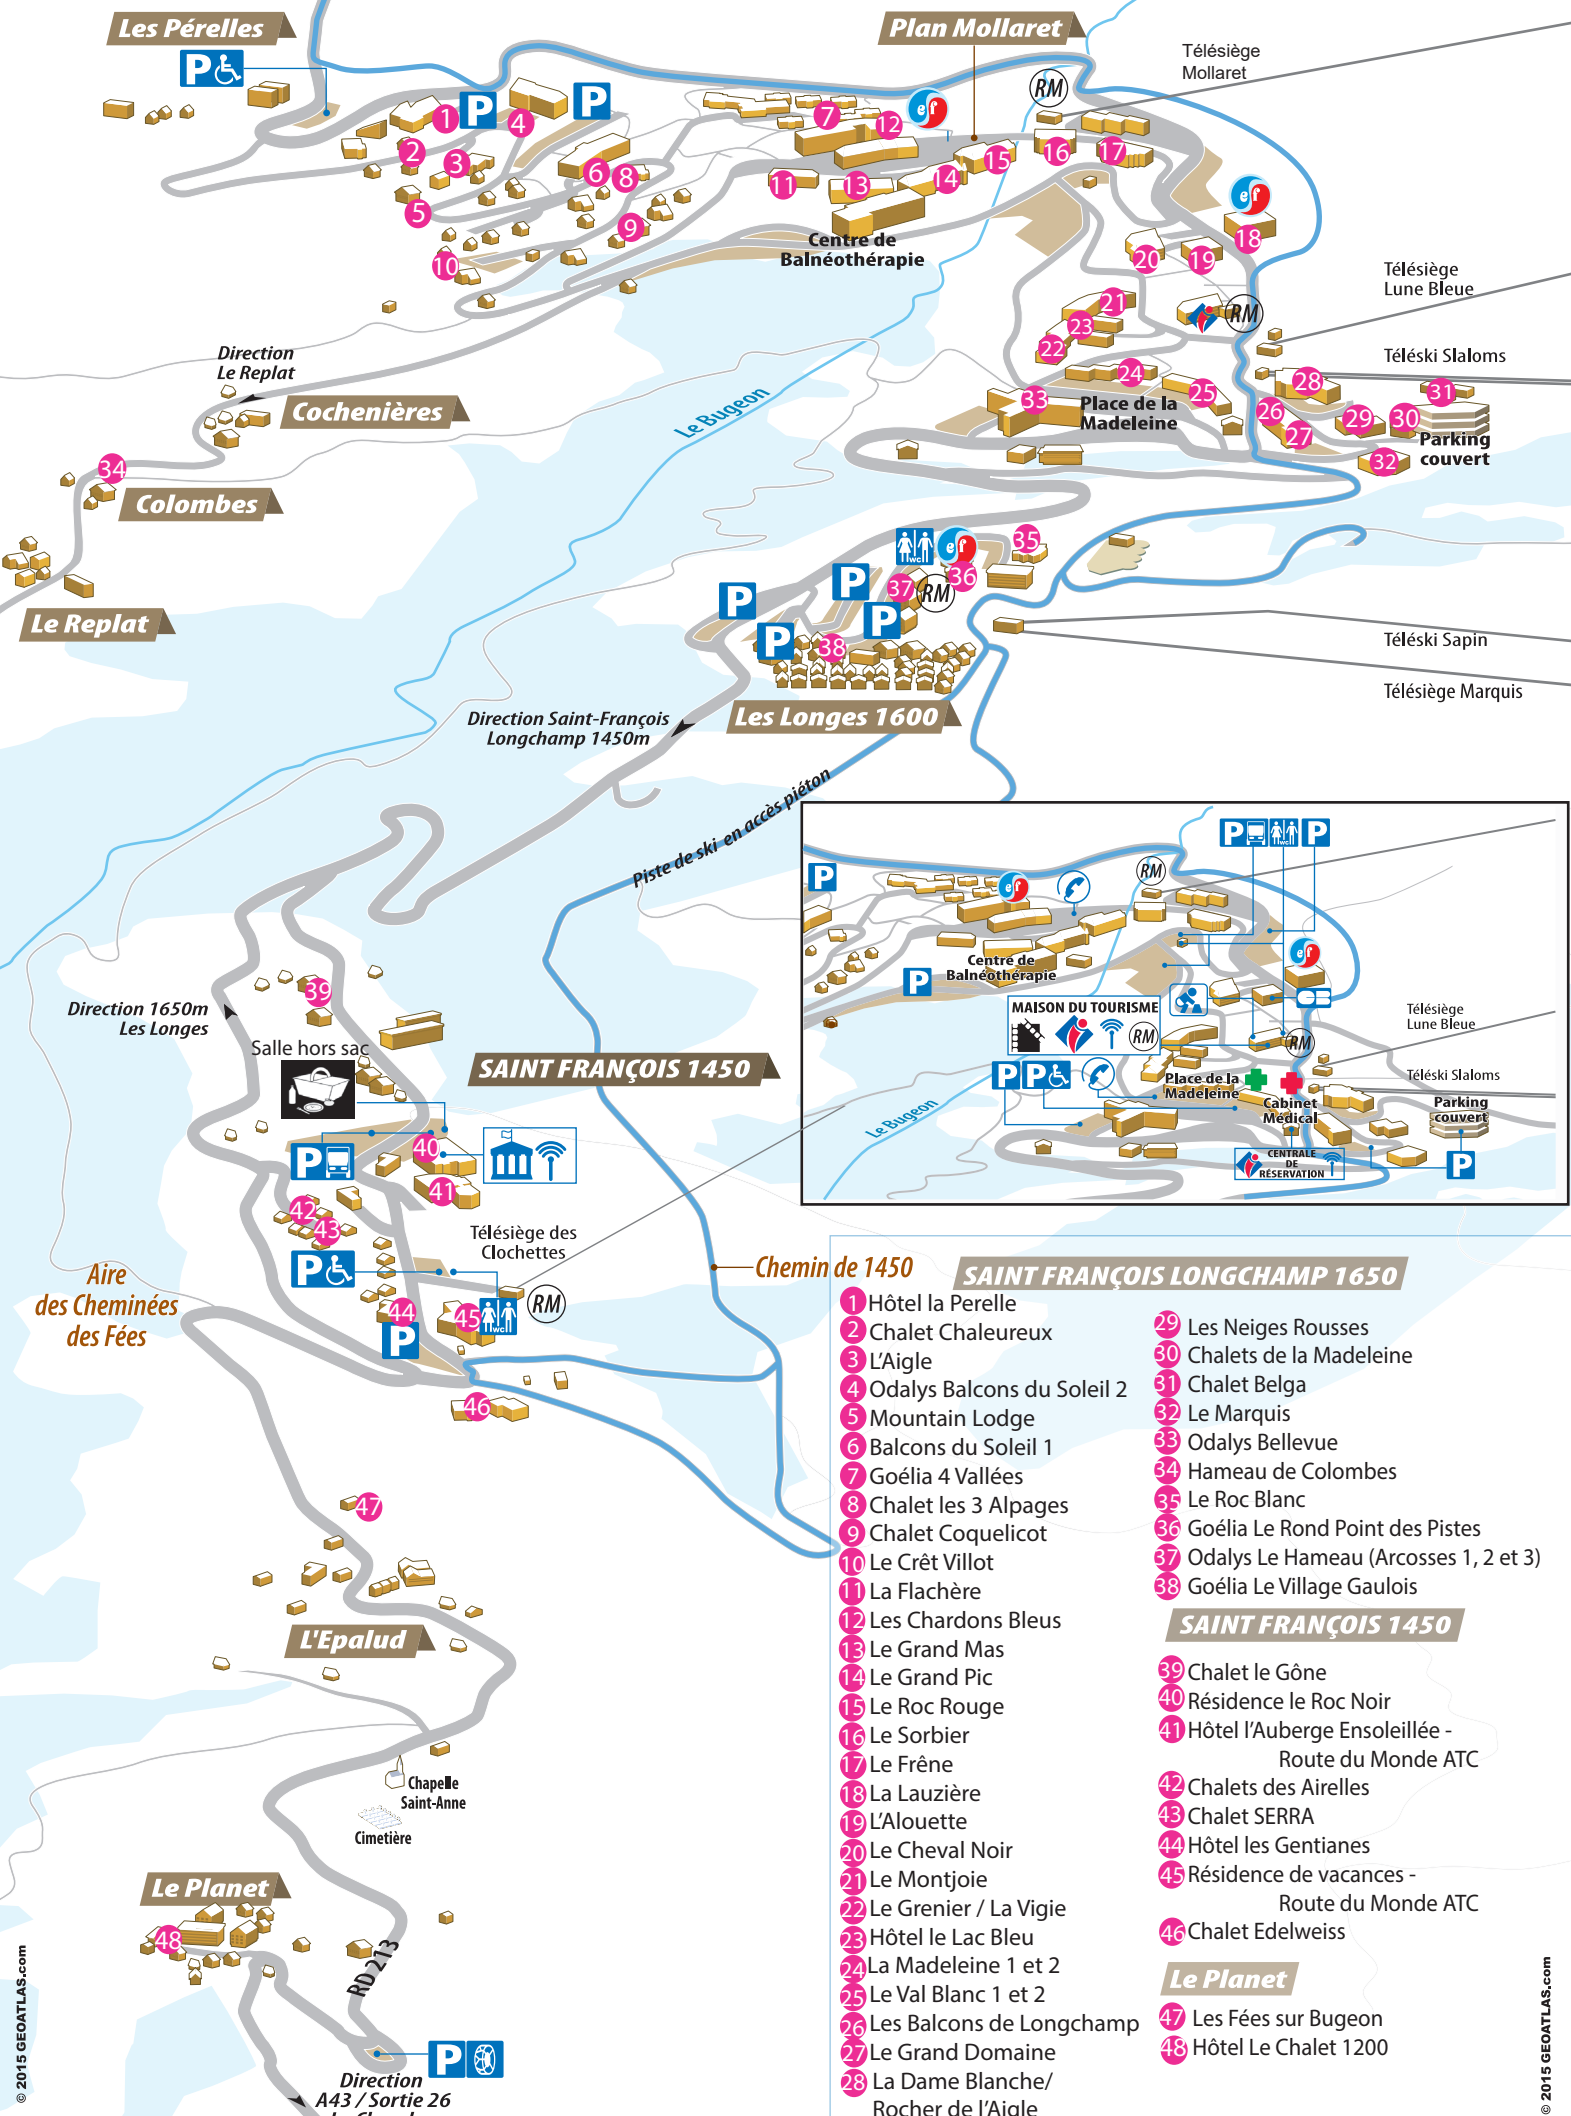

Plan des hébergements

Accommodation Map

SAINT FRANÇOIS LONGCHAMP 1650

- SAINT FRANÇOIS LONGCHAMP 1650**
- 1 Hôtel la Perelle
 - 2 Chalet Chaleureux
 - 3 L'Aigle
 - 4 Odalys Balcons du Soleil 2
 - 5 Mountain Lodge
 - 6 Balcons du Soleil 1
 - 7 Goélia 4 Vallées
 - 8 Chalet les 3 Alpages
 - 9 Chalet Coquelicot
 - 10 Le Crêt Villot
 - 11 La Flachère
 - 12 Les Chardons Bleus
 - 13 Le Grand Mas
 - 14 Le Grand Pic
 - 15 Le Roc Rouge
 - 16 Le Sorbier
 - 17 Le Frêne
 - 18 La Lauzière
 - 19 L'Alouette
 - 20 Le Cheval Noir
 - 21 Le Montjoie
 - 22 Le Grenier / La Vigie
 - 23 Hôtel le Lac Bleu
 - 24 La Madeleine 1 et 2
 - 25 Le Val Blanc 1 et 2
 - 26 Les Balcons de Longchamp
 - 27 Le Grand Domaine
 - 28 La Dame Blanche/ Rocher de l'Aigle
 - 29 Les Neiges Rousses
 - 30 Chalets de la Madeleine
 - 31 Chalet Belga
 - 32 Le Marquis
 - 33 Odalys Bellevue
 - 34 Hameau de Colombes
 - 35 Le Roc Blanc
 - 36 Goélia Le Rond Point des Pistes
 - 37 Odalys Le Hameau (Arcosses 1, 2 et 3)
 - 38 Goélia Le Village Gaulois
- SAINT FRANÇOIS 1450**
- 39 Chalet le Gône
 - 40 Résidence le Roc Noir
 - 41 Hôtel l'Auberge Ensoleillée - Route du Monde ATC
 - 42 Chalets des Airelles
 - 43 Chalet SERRA
 - 44 Hôtel les Gentianes
 - 45 Résidence de vacances - Route du Monde ATC
 - 46 Chalet Edelweiss
- Le Planet**
- 47 Les Fées sur Bugeon
 - 48 Hôtel Le Chalet 1200