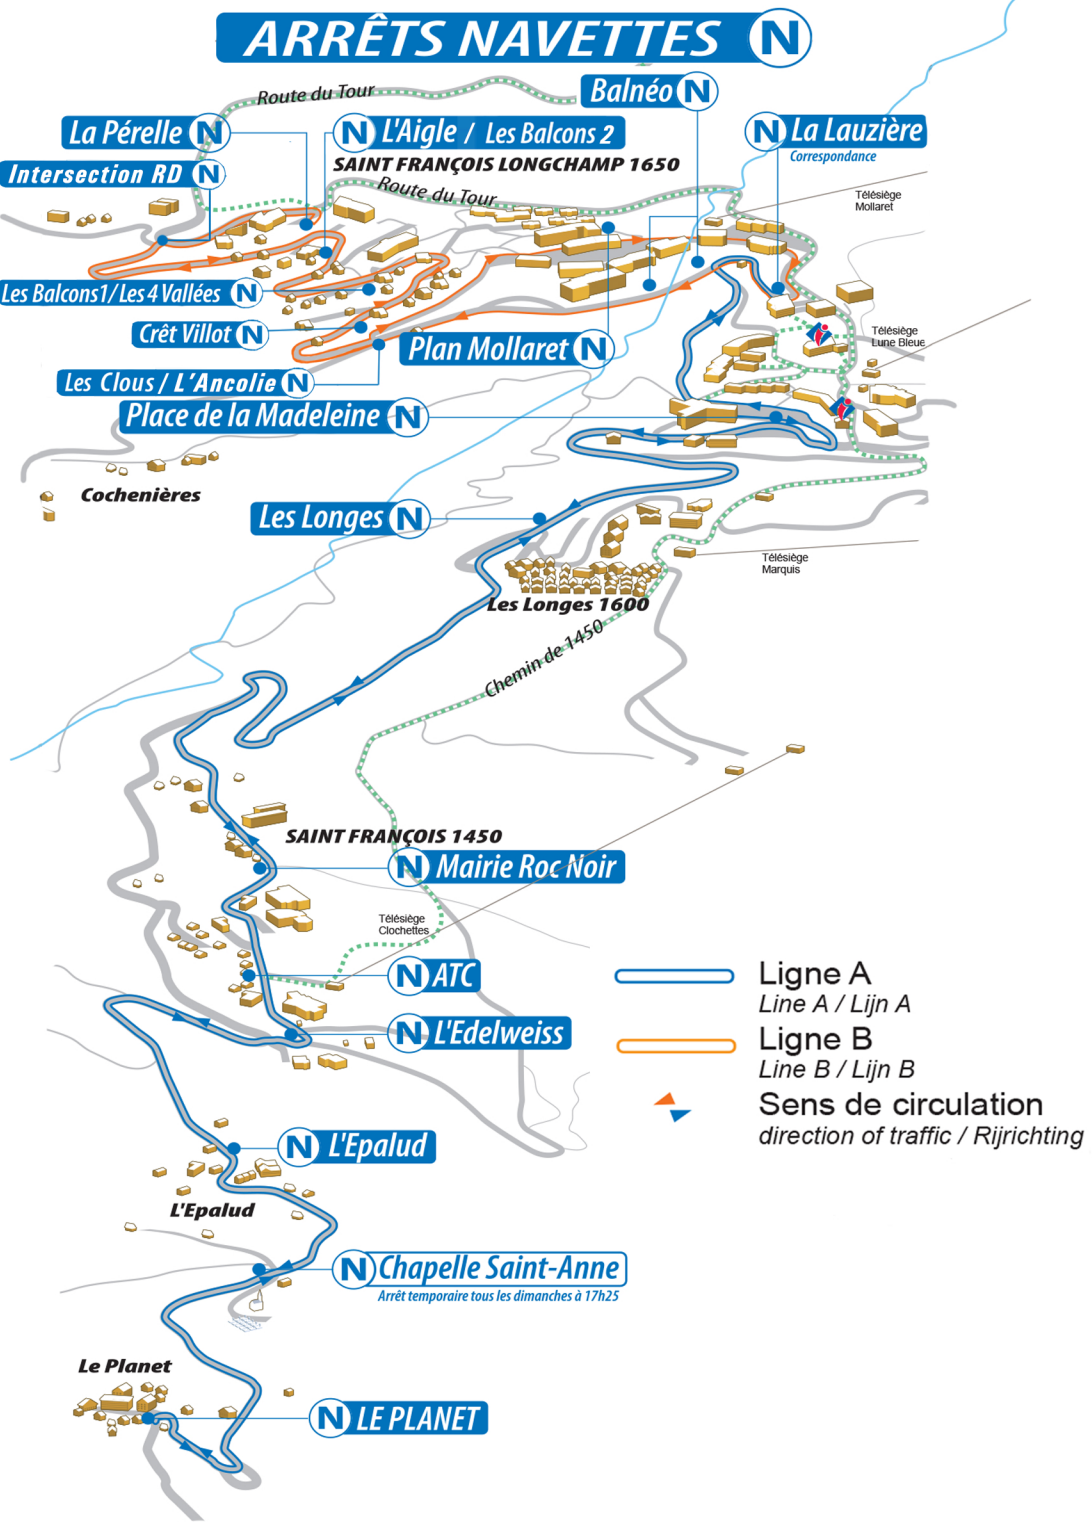

Téléchargez les guides de la station